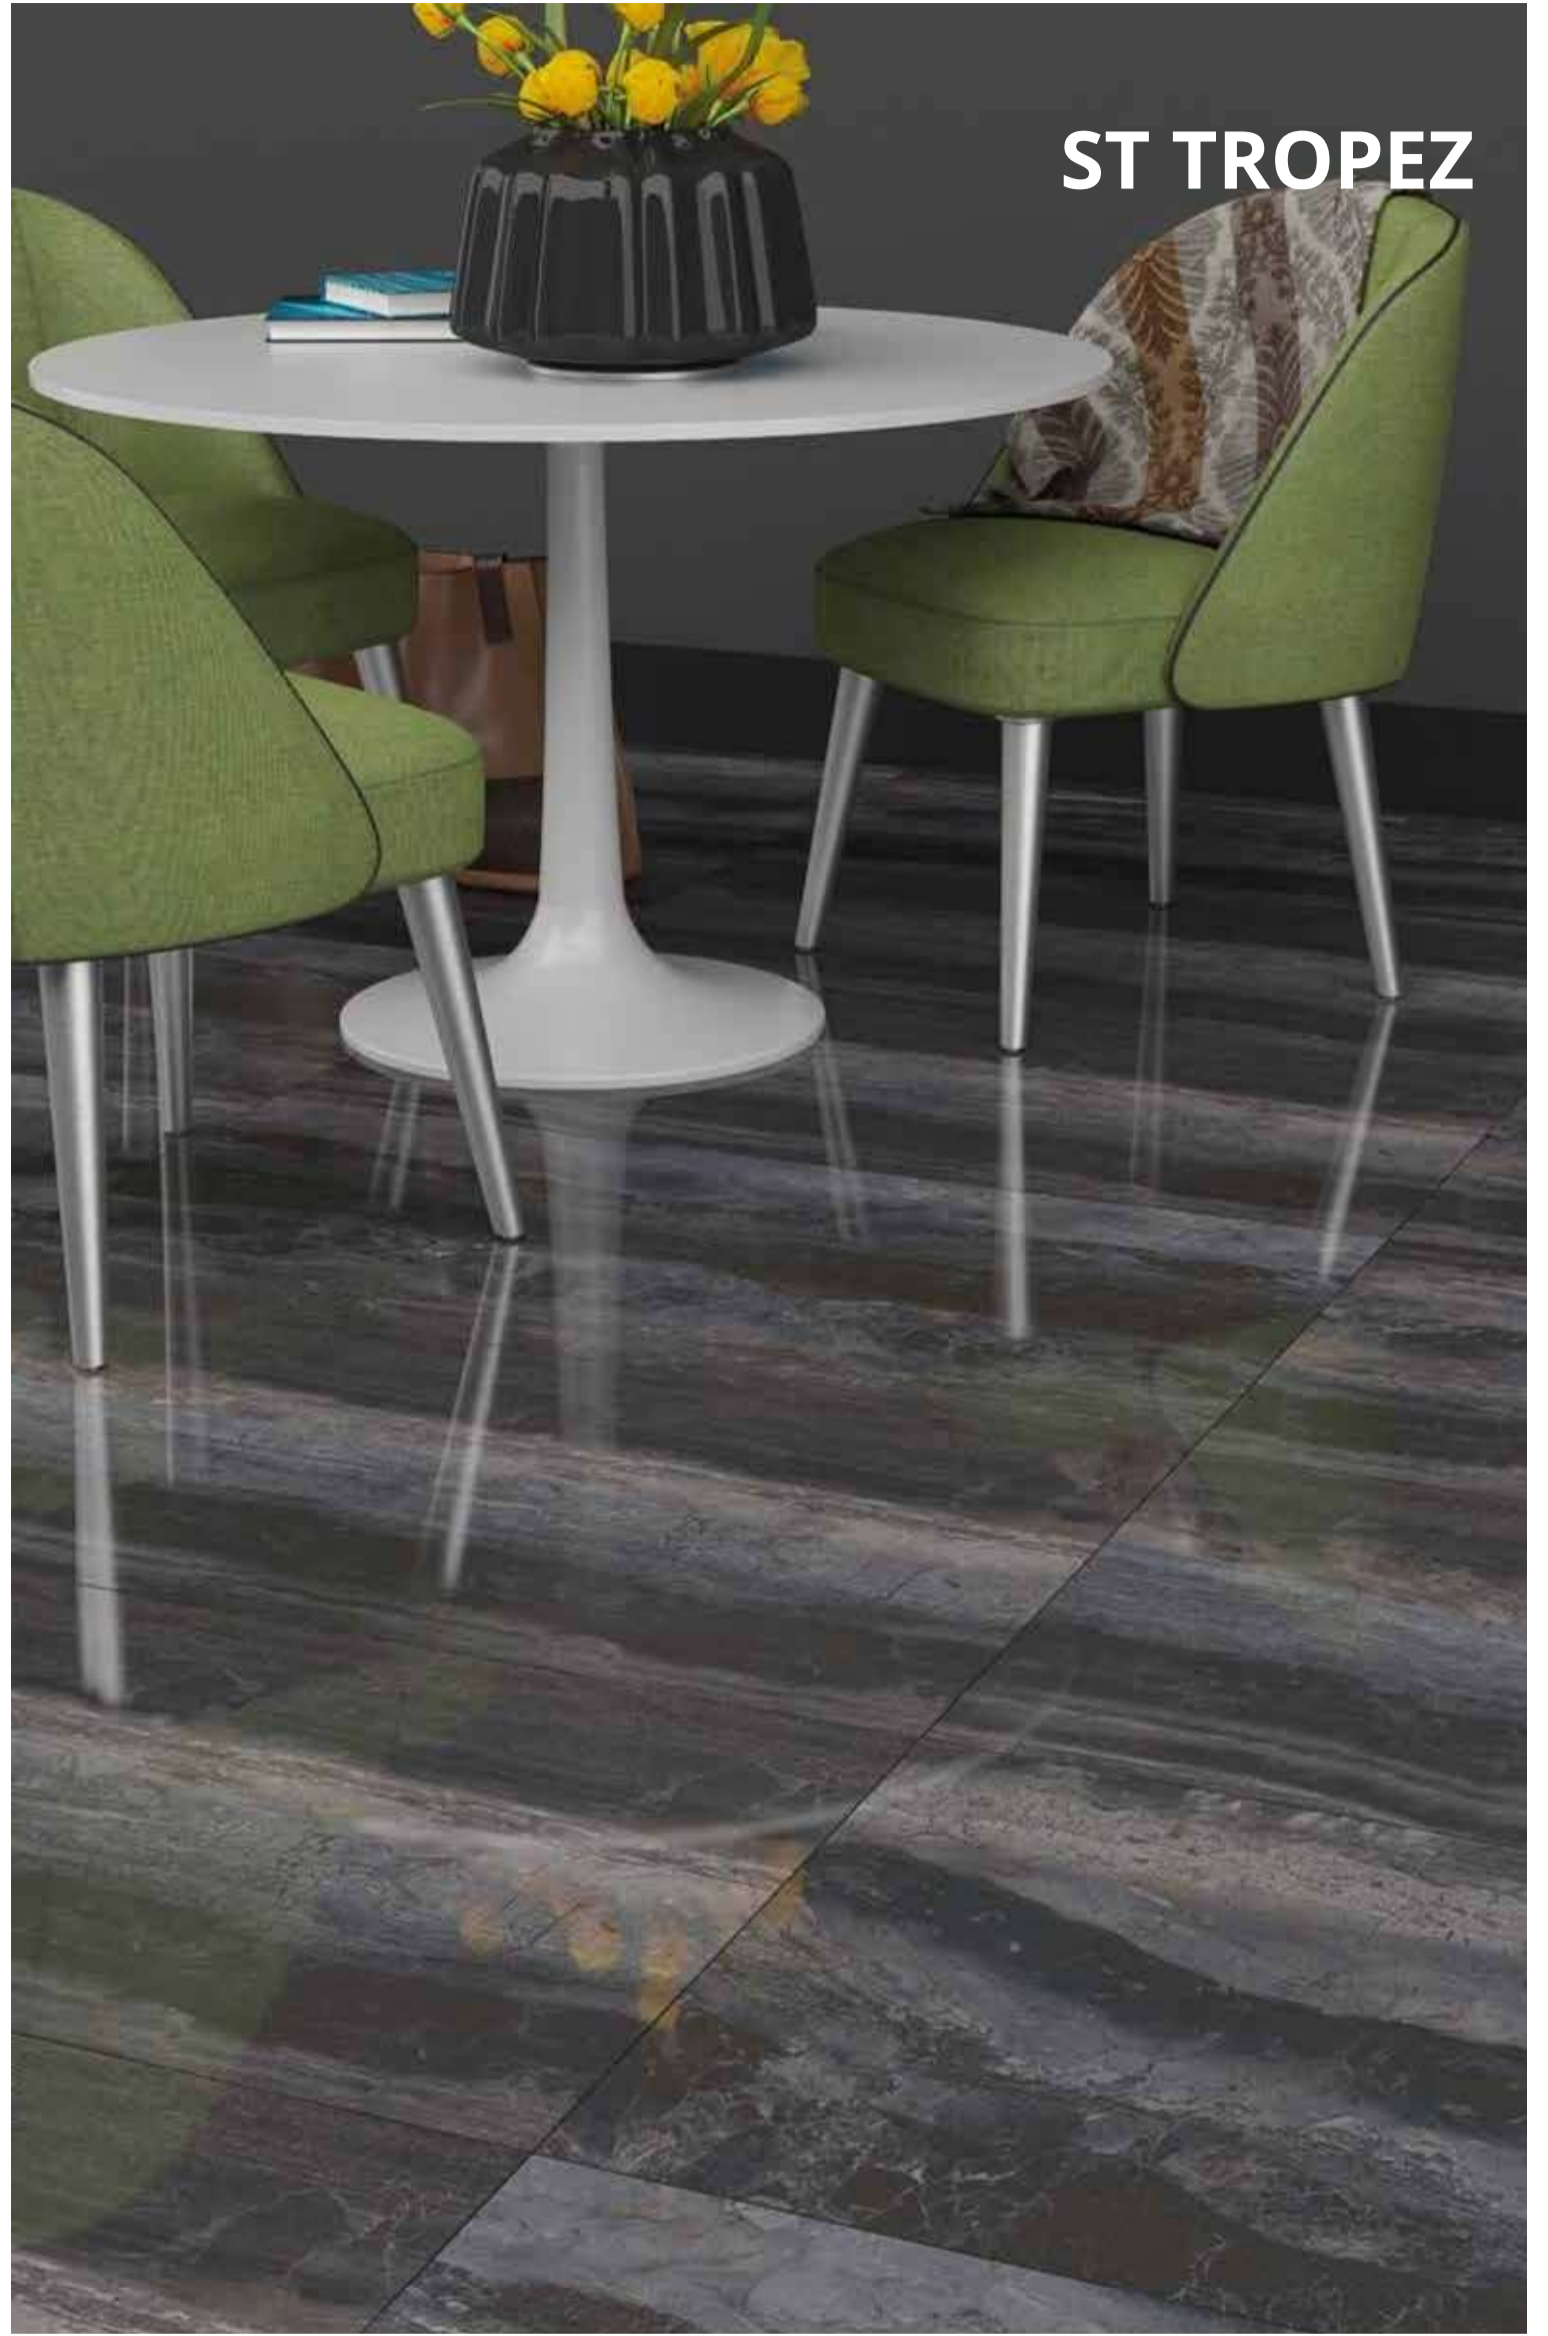

ST TROPEZ Grey
60 x 120 cm

R P